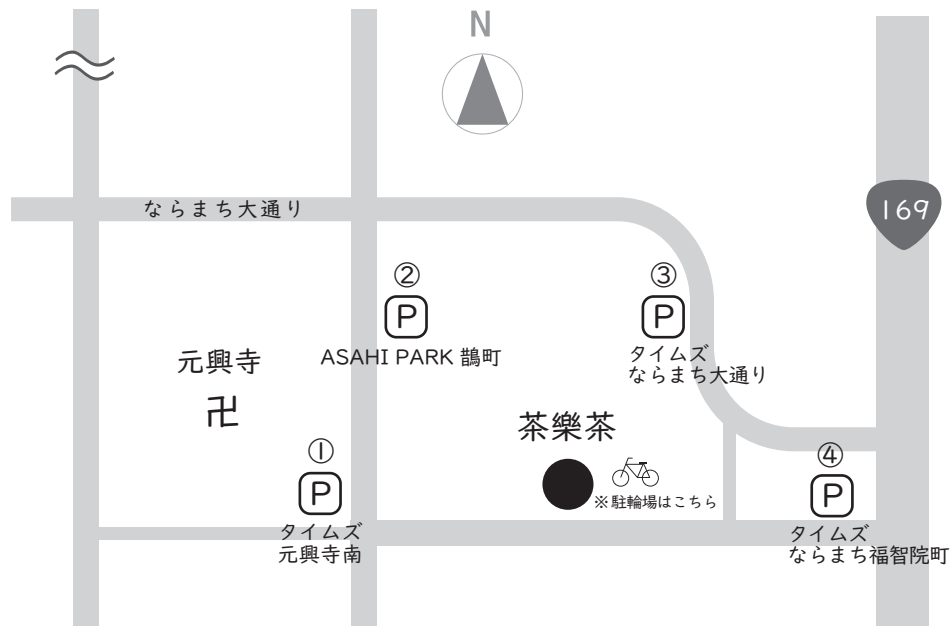

P 近隣コインパーキング

至 近鉄奈良駅

至 奈良公園

①【タイムズ元興寺南】(当店から約60m)
〒630-8383 奈良市毘沙門町2-8
当日1日最大500円(平日)
60分/200円 [0:00~0:00](平日)
※土日祝日は当日1日最大1000円

②【ASAHI PARK 鶴町】(当店から約160m)
〒630-8391 奈良市鶴町5-11
当日1日最大700円(平日)
60分/200円 [8:00~20:00](平日)
※土日祝日は最大料金適用なし

③【タイムズならまち大通り】(当店から約160m)
〒630-8301 奈良市高畑町1097
当日1日最大550円(平日)
20分/110円 [8:00~20:00](平日)
※土日祝日は当日1日最大1650円

④【タイムズならまち福智院町】(当店から約160m)
〒630-8381 奈良市福智院町7
当日1日最大440円(平日)
30分/110円 [8:00~20:00](平日)
※土日祝日は当日1日最大1430円