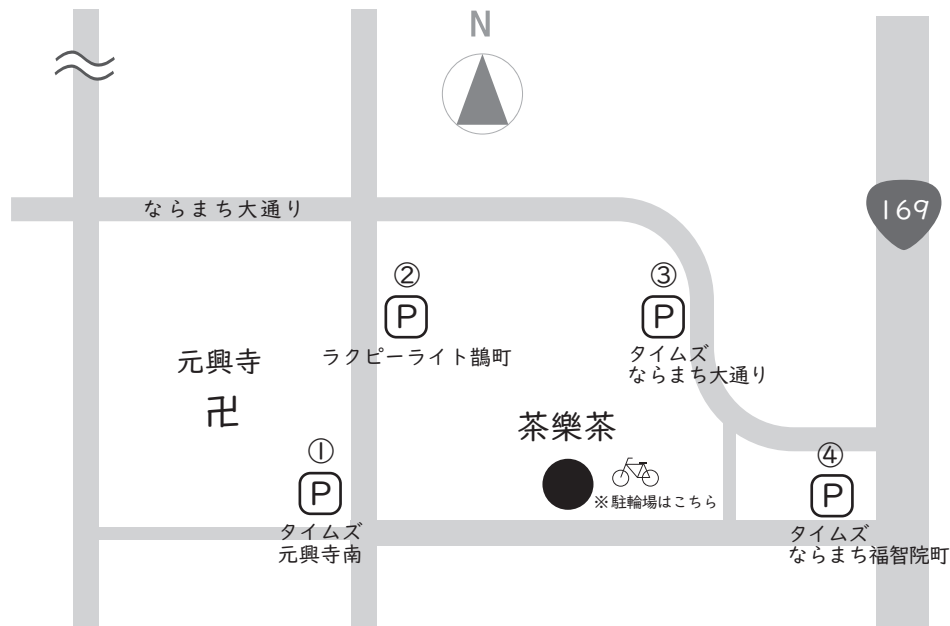

P 近隣コインパーキング

至 近鉄奈良駅

至 奈良公園

- ①【タイムズ元興寺南】(当店から約60m)
〒630-8383 奈良市毘沙門町2-8
当日1日最大500円(平日)
60分/200円 [0:00~0:00](平日)
※土日祝日は当日1日最大1000円
- ②【ラクビーライト鶴町】(当店から約160m)
〒630-8391 奈良市鶴町5-11
当日1日最大500円(平日)
※キャッシュレス専用(前払い式・現金不可)
※土日祝:3時間1000円、12時間1500円
- ③【タイムズならまち大通り】(当店から約160m)
〒630-8301 奈良市高畑町1097
当日1日最大550円(平日)
20分/110円 [8:00~20:00](平日)
※土日祝日は当日1日最大1650円
- ④【タイムズならまち福智院町】(当店から約160m)
〒630-8381 奈良市福智院町7
当日1日最大440円(平日)
30分/110円 [8:00~20:00](平日)
※土日祝日は当日1日最大1430円